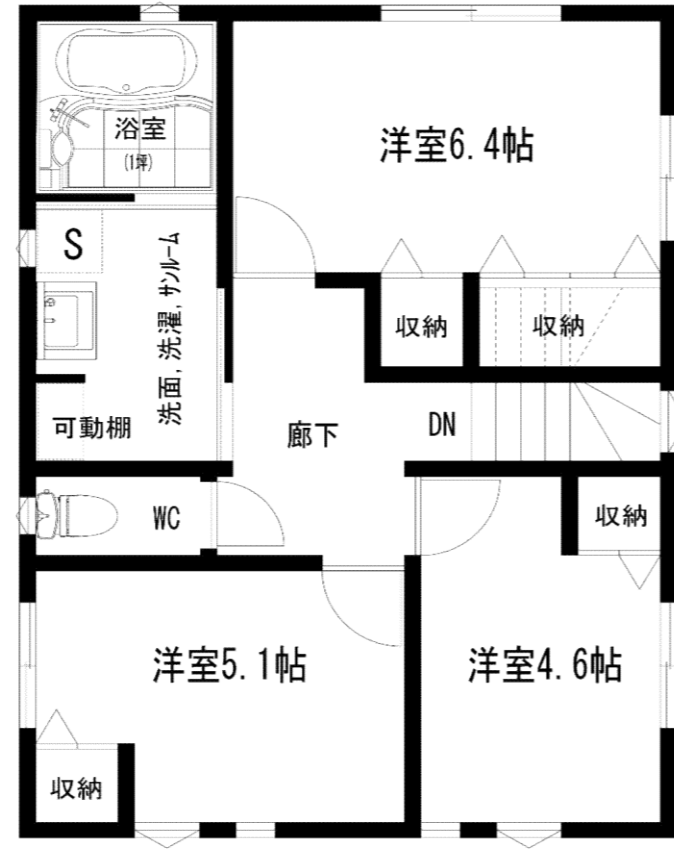

物件案内書

一戸建	価格	2,330 万円		坪単価	万円	建物価格	万円		
所在地	金沢市 畷田中2丁目135番地			小学校	木曳野小学校	内消費税	万円		
				中学校	大徳中学校	築年月日	2015/11/未予定		
土地	公募面積	100.22 m ²	30.31 坪	建物	区分	新築 - 年	延床面積	90.60 m ²	
	実測面積	- m ²	- 坪		構造	木造		3 LDK	坪
道路	地目	宅地	現況	建付地	間口	7.40 m		設備	
	種別	公道	私道負担	0.00 m ²		間取	2F 下図参照 1F 下図参照		
	道路1	北側	6.00 m	角地	中間	電気	北陸電力		ガス
道路2	側	m	舗装	有	排水	公営	排水	公営	
交通	北鉄バス	畷田中バス停まで徒歩		4分	電気	北陸電力	ガス	-	
引渡日	相談	駐車	3台		負担	万円			
備考	オール電化エコキュート,7.5kw35適合住宅,			制限	用途地域	第二種住居	建ぺい率	60%	
					都市計画	市街化	容積率	200%	

1階間取

2階間取

Copyright 2008 刊法社