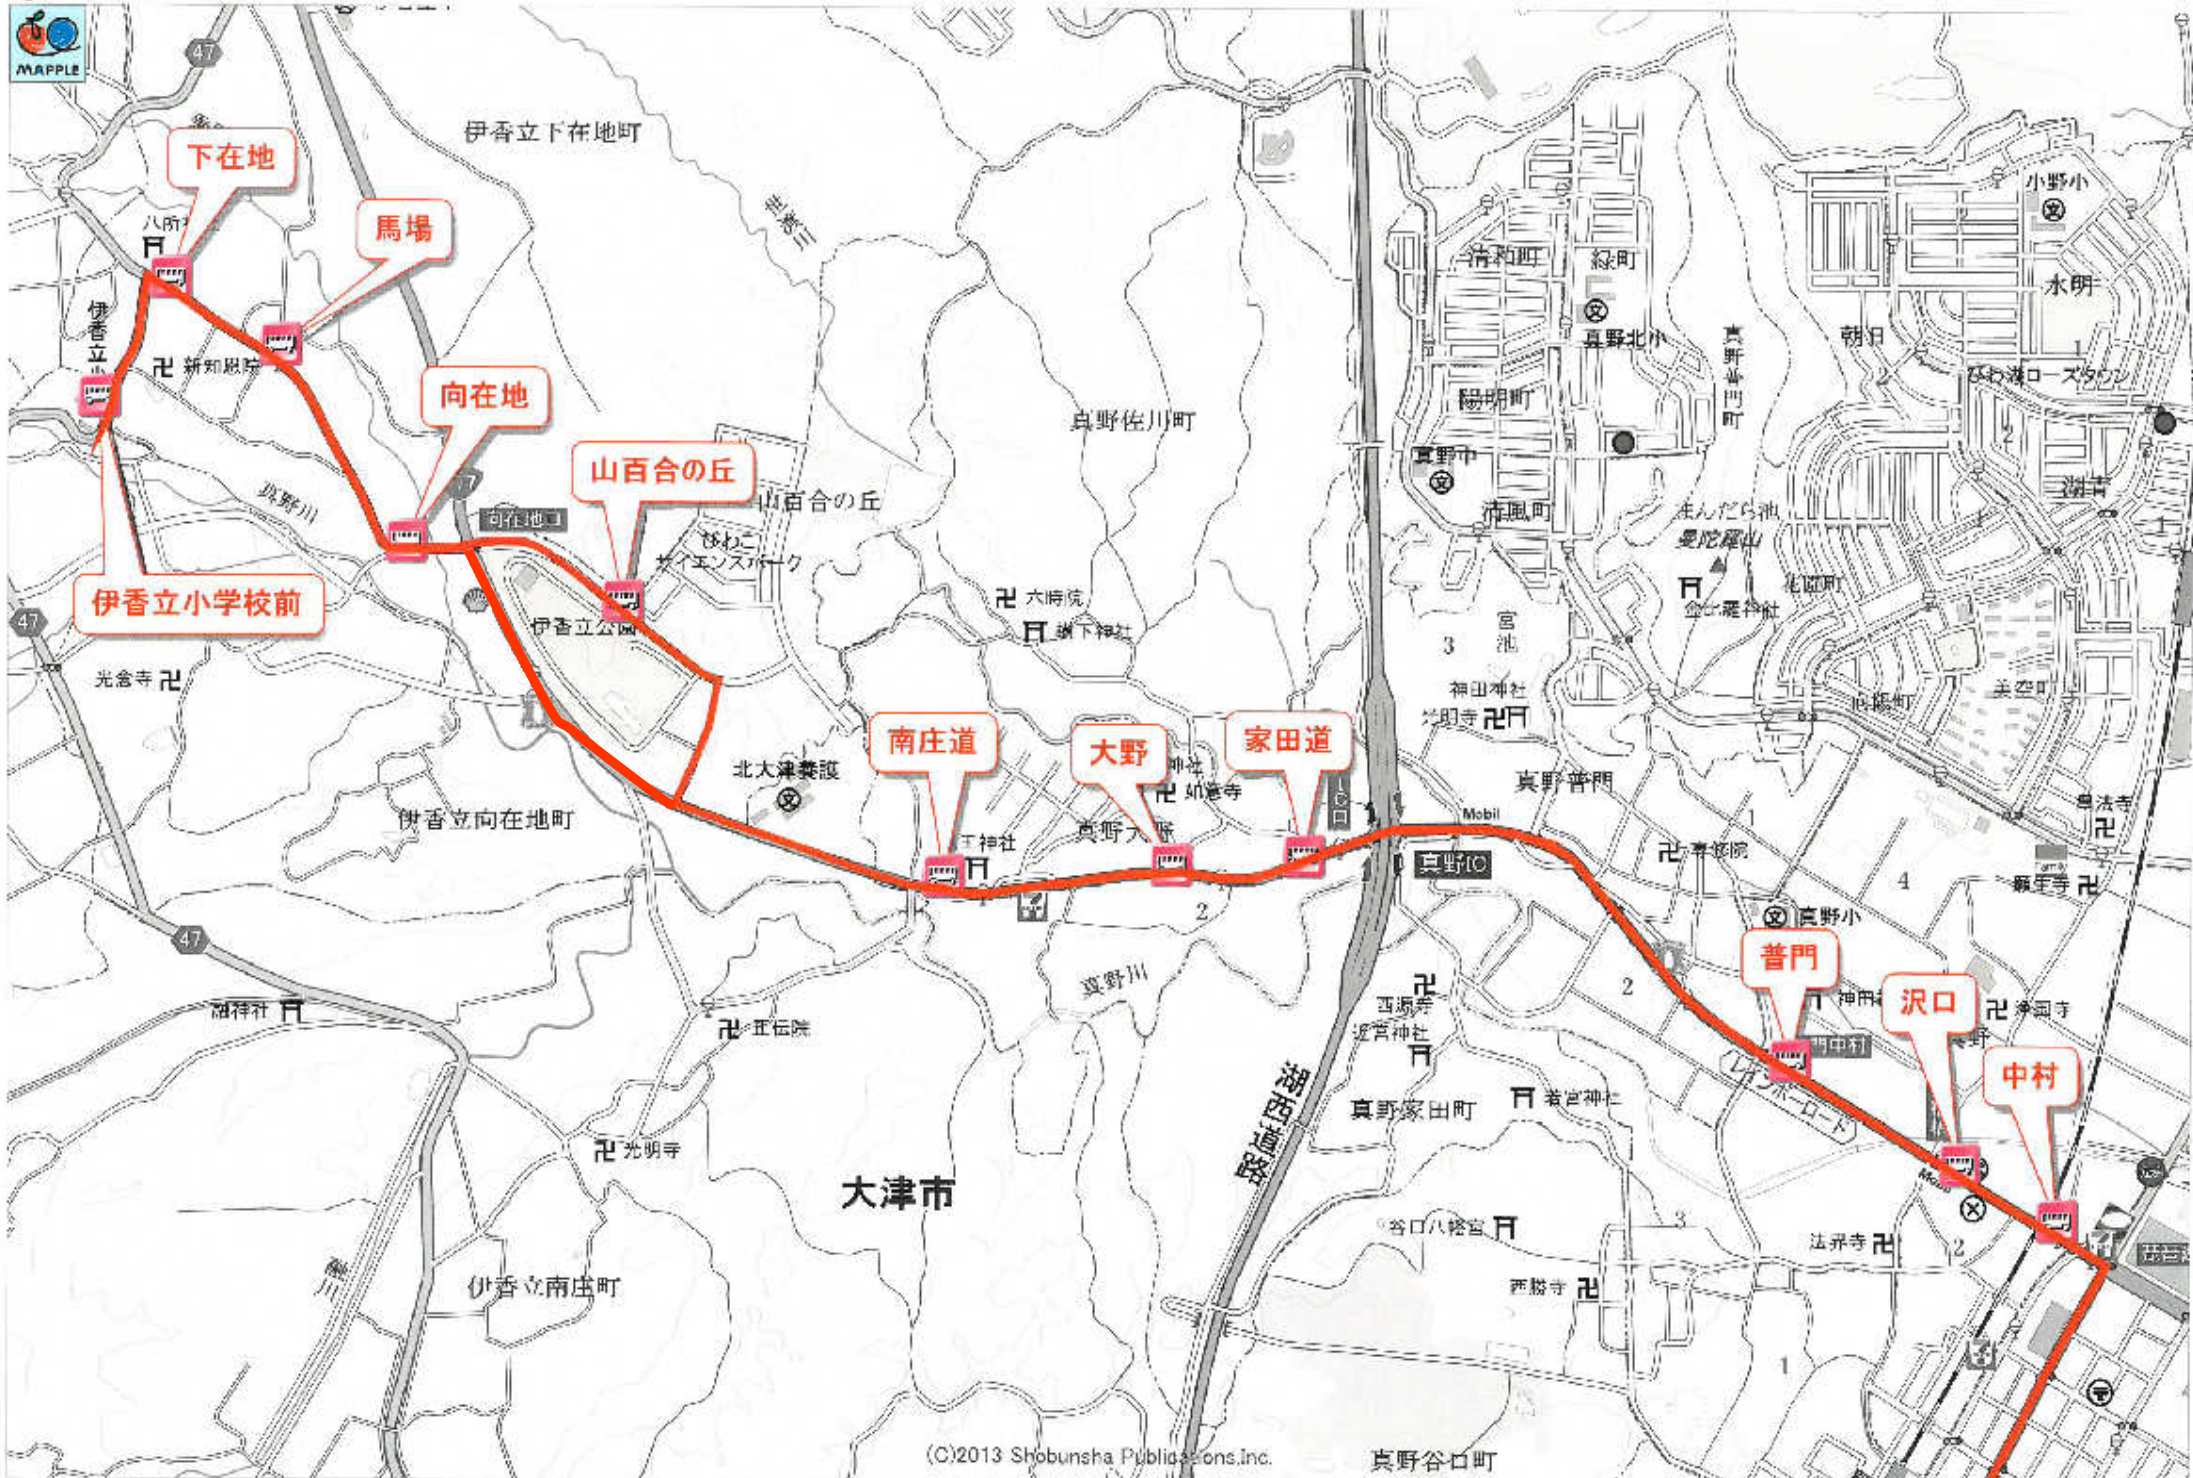

④伊香立 方面

(C)2013 Shobunsha Publications, Inc.

真野谷口町

1 : 16,500 相当

地図上の1センチは約165メートル