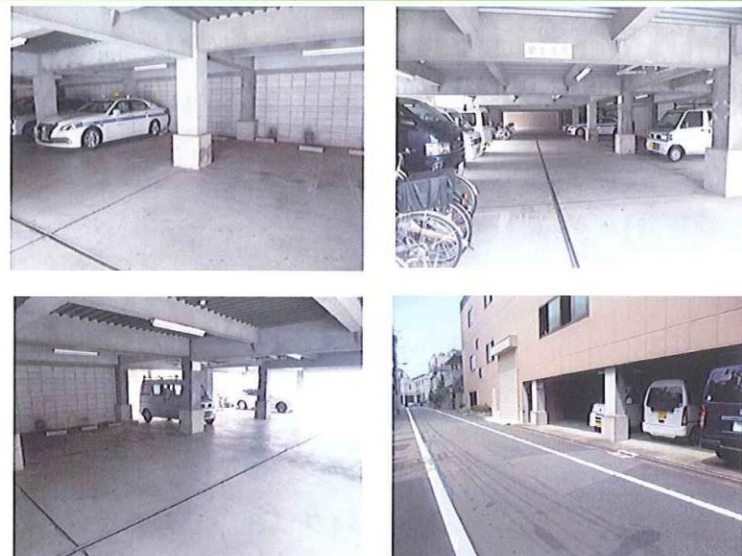

特選物件

礼金 1ヶ月 C4 駐車場

JR京浜東北線  
【赤羽】駅  
徒歩12分

の駅近住戸で生活スタイルを変える

★全面道路広々駐車場★

☆出入りしやすいです♪☆

☆屋根付広々駐車場☆

賃料

14番

25,000

★屋根付平置き駐車場★

号室	賃料	共益費	間取	広さ	入居時期
14	25,000	0	-	普通車	即時
15	25,000	0	-	普通車	即時

物件概要

- 所在地/東京都北区神谷2-
- 構造/平置き
- 築年数/1992年4月

東京都知事免許(特)第98576号

〒114-0022 東京都北区王子本町1-24-4