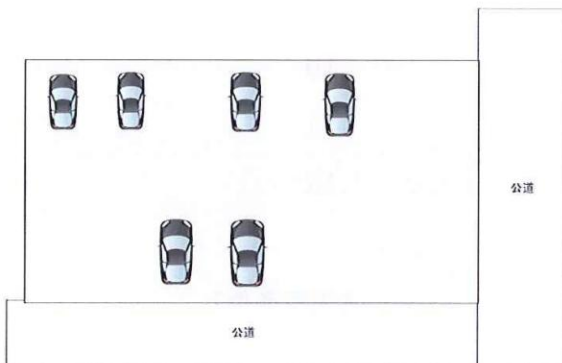

14番

25,000

★屋根付平置き駐車場★

号室	賃料	共益費	間取	広さ	入居時期
14	25,000	0	-	普通車	即時
15	25,000	0	-	普通車	即時

物件概要

- 所在地/東京都北区神谷2-
- 構造/平置き
- 築年数/1992年4月

東京都知事免許(特)第98576号

〒114-0022 東京都北区王子本町1-24-4