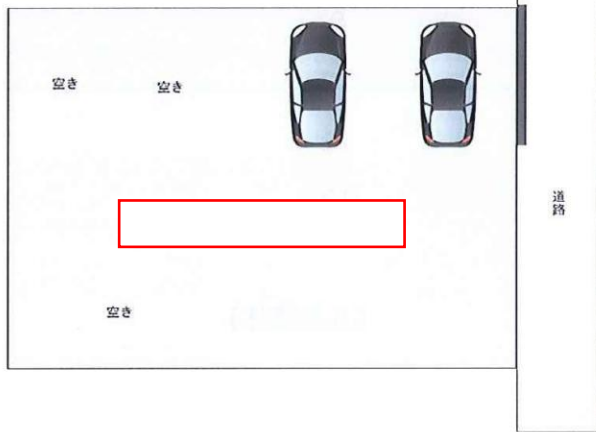

☆広々止めやすいです☆

賃料
1番

22,000

★駅近駐車場★

号室	賃料	共益費	間取	広さ	入居時期
1	22,000	0	-	普通車	即時
2	22,000	0	-	普通車	即時

物件概要

- 所在地/東京都北区赤羽台3-1
- 構造/平置き
- 総台数/5戸
- 築年数/1992年4月

ma dream