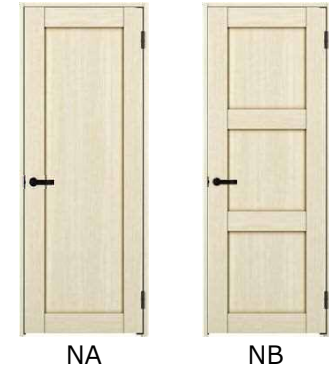

「ラフォレスタ標準仕様」

木質インテリア建材

ラフォレスタ 室内建具 [洋風]

■ カラーバリエーション

住まいと暮らしを上質に、表情豊かにするYKK APのインテリア建材

LDKドア

居室ドア

洗面ドア

トイレドア

クローゼットドア<折れ戸タイプ>

玄関収納

特長

□ 旗丁番 (片開き・トイレドア)

□ 丸座ハンドル (片開き・トイレドア)

□ フリー固定兼用仕様 (クローゼットドア)

□ ハンドル (クローゼットドア・玄関収納)

※ノンレール納まり、土間納まりの場合は「フリータイプ」に変更できません。

※商品の色は、印刷の特性上、実物と多少異なる場合がありますのでご了承ください。