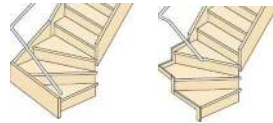

## ラフォレスタ 階段ベーシックタイプ

**タフテクト階段** ... フローリング タフテクトBと同じ柄・色を設定。階段とフローリングのトータルコーディネートが可能です。

□すべり止め用の溝を施し、安全面にも配慮。

箱型踏板

かね折れ・折り返しのプランはそれぞれ側板納まりと幅木納まりをご用意しています（踊り場は幅木納まりのみ）。

側板納まりタイプ

幅木納まりタイプ

□商品色