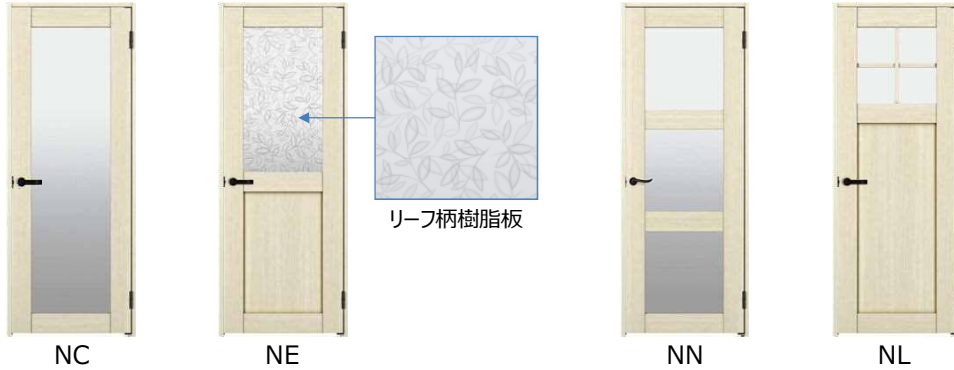

「ラフォレスタ標準仕様」

木質インテリア建材

ラフォレスタ 室内建具 [洋風]

■ カラーバリエーション

住まいと暮らしを上質に、表情豊かにするYKK APのインテリア建材

LDKドア