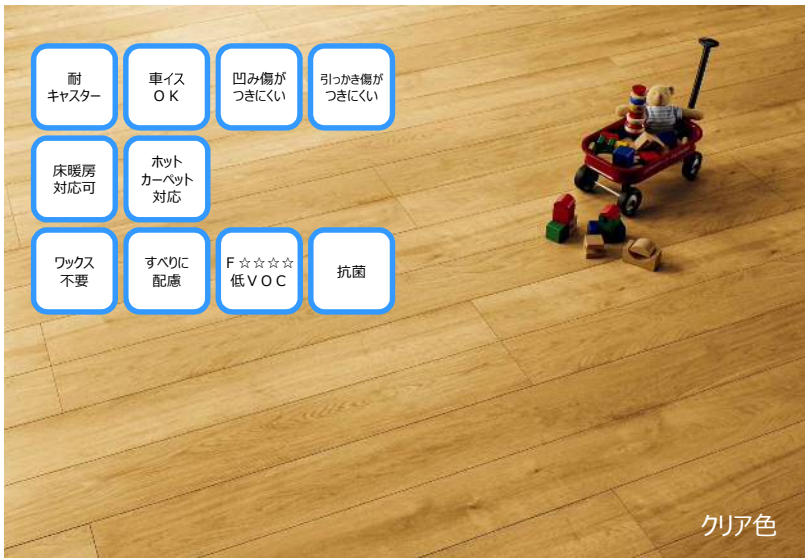

フローリング「タフテクト B」と同色揃えられます。

プレーンの側板・蹴込板との組合せが可能です。

**箱型階段** 両側が壁にはさまれた一般的なプランです。階段下を収納スペースなどに活用できます。

階段 + フローリング タフテクトB  
コーディネート例: クリア色

**フローリング タフテクトB** ... 銘木樹種を表情豊かに再現した、強くて美しいフローリングです。

- 耐キヤスター
- 車イスOK
- 凹み傷がつきにくい
- 引っかき傷がつきにくい
- 床暖房対応可
- ホットカーペット対応
- ワックス不要
- すべりに配慮
- F☆☆☆☆低VOC
- 抗菌