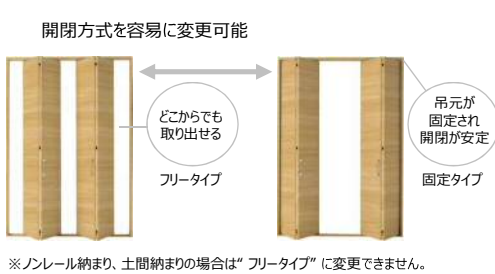

## 玄関収納

### 特長

□ 旗丁番 (片開き・トイレドア)

□ 丸座ハンドル (片開き・トイレドア)

□ フリー固定兼用仕様 (クローゼットドア)

□ ハンドル (クローゼットドア・玄関収納)

※ノンレール納まり、土間納まりの場合は「フリータイプ」に変更できません。

※商品の色は、印刷の特性上、実物と多少異なる場合がありますのでご了承ください。