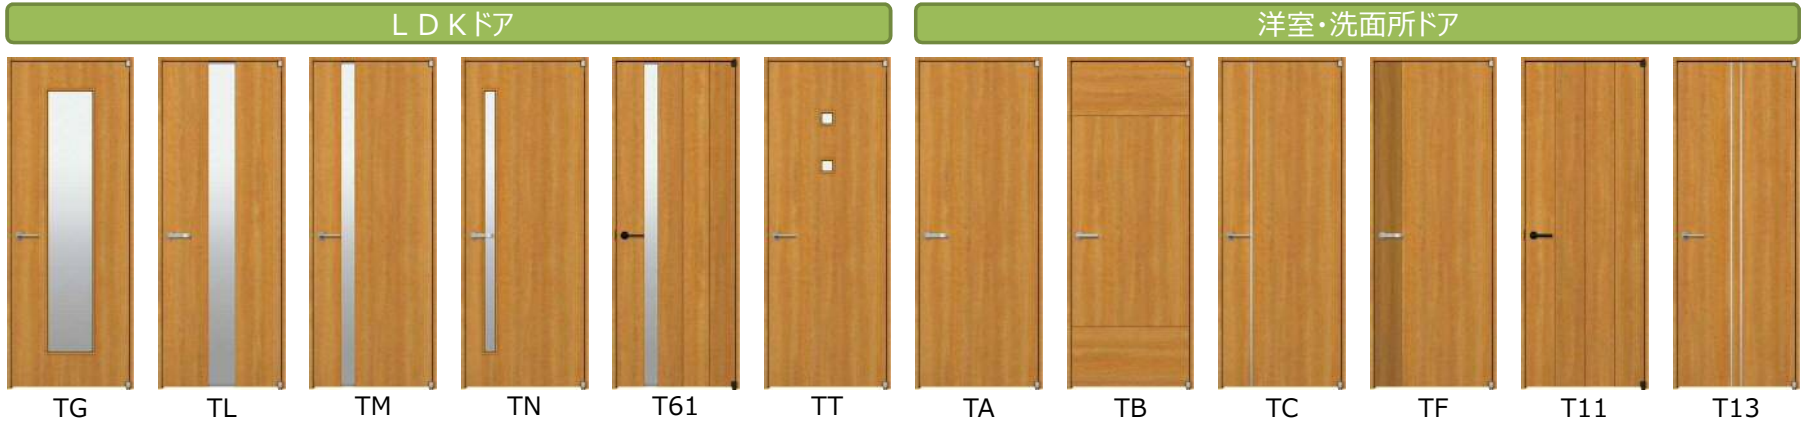

# 「ラフォレスタ標準仕様」

木質インテリア建材  
ラフォレスタ 室内建具

■ カラーバリエーション

住まいと暮らしを上質に、表情豊かにするYKK APのインテリア建材

※T11・T61デザインのハンドル・ピボットヒンジはマットブラックが標準でお選びいただけます。

**特長**

□ピボットヒンジ (片開き・トイレドア)

意匠性にすぐれたピボットヒンジを採用。ドアをすっきりと見せます。