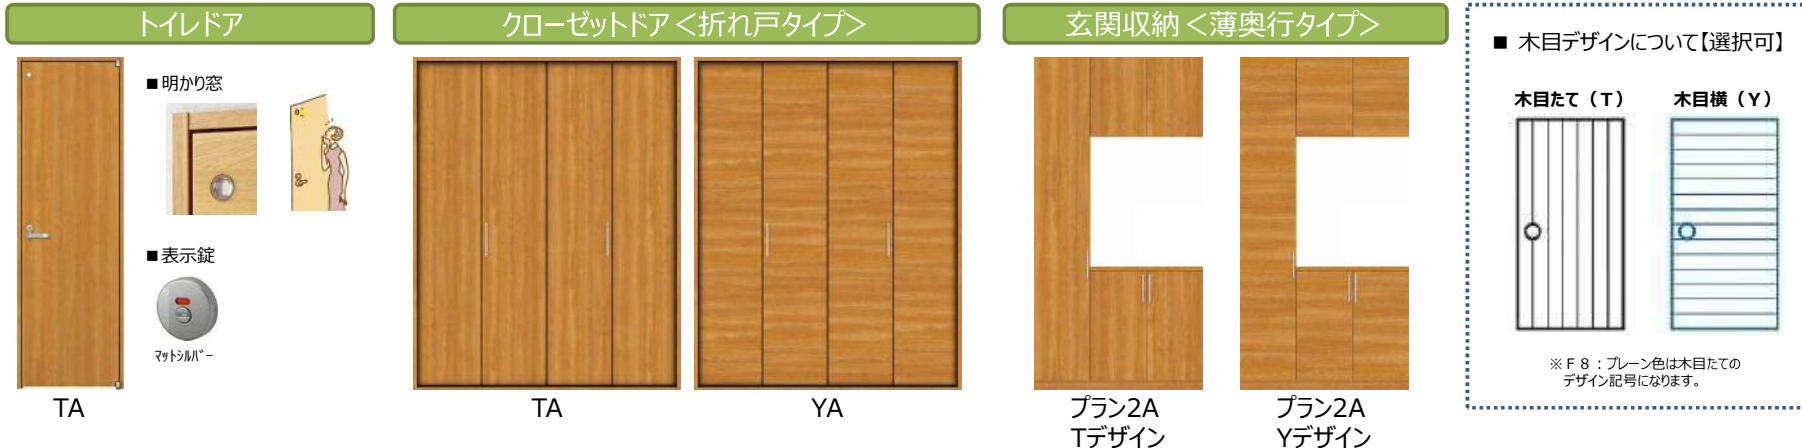

# 「ラフォレスタ標準仕様」

木質インテリア建材  
ラフォレスタ 室内建具

■ カラーバリエーション

住まいと暮らしを上質に、表情豊かにするYKK APのインテリア建材

※T11・T61デザインのハンドル・ピボットヒンジはマットブラックが標準でお選びいただけます。

**特長**

□ピボットヒンジ (片開き・トイレドア)

意匠性にすぐれたピボットヒンジを採用。ドアをすっきりと見せます。