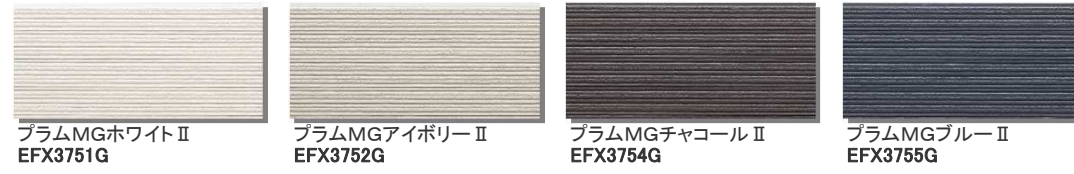

ブラムMGホワイトII EF9051G   ブラムMGアイボリーII EF9052G   ブラムMGアッシュII EF9053G   ブラムMGクリームII EF9054G

■ナチュラルライン V