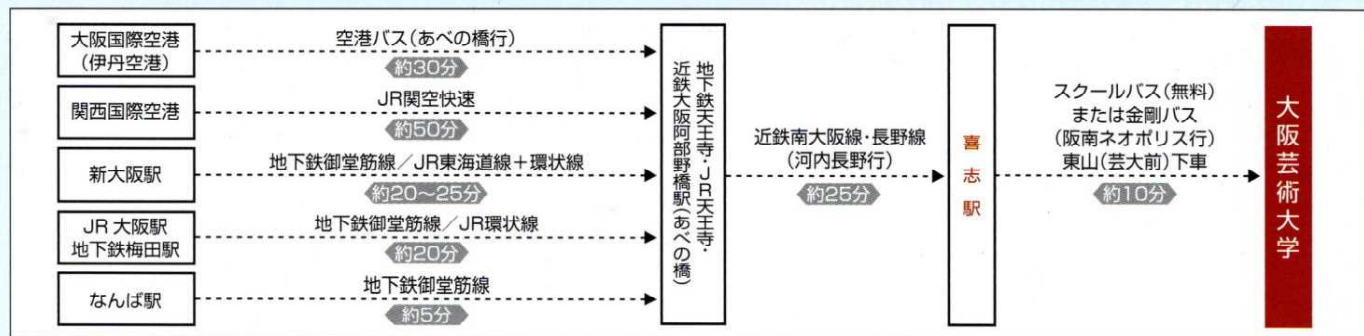

要入場券

大阪芸術大学
 舞踊研究室

お問い合わせ
 大阪芸術大学舞台芸術学科
 TEL 0721 (93) 3781 (代表)

第33回 大阪芸術大学卒業舞踊公演

平成29年度 芸術学部 舞台芸術学科 舞踊コース

(S14)

浅井 莉香 今西 由記
 瀧本 実夢 谷中 琴水
 辻井 美玲 槌廣 小夏
 弦巻 さゆり 寺倉 礼那
 萩尾 小百合 松尾 星良
 水野 瑠菜 宮本 英佳
 本村 結愛

(S15)

(S17)

浅野 真奈 井出 萌花
 植野 瑚子 氏家 萌乃佳
 岡本 紗英子 岡本 董
 加藤 宗也 神田 花
 高橋 涼 田中 愛乃
 中土 そよか 永瀬 日和
 松本 天遊 向井田 彩
 安倍 由利子

スタッフ 舞台芸術学科 舞台音響効果コース生/舞台美術コース生

客演 中井 嵩人(舞踊コース S05卒業生)・川崎 裕麗(舞踊コース S12卒業生)・大西 慎哉(舞踊コース S13卒業生)

大阪芸術大学芸術劇場へのアクセス