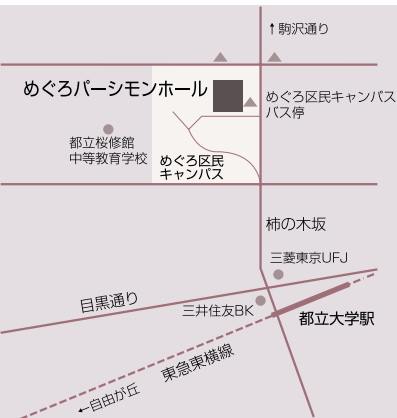

グラフィック：wa-bi

制作：稲毛明子

堀内充バレエプロジェクト

*

協力：ジャパンフェスティバルバレエ団

大阪芸術大学／玉川大学芸術学部／バレエスタジオ HORIUCHI

写真はいずれも昨年のものです。

2018.5.25 [金] 18:30開演 (18:00開場)

めぐろパーシモンホール 大ホール 〒152-0023 東京都目黒区八雲1-1-1 tel.03-5701-2924

* 東急東横線「都立大学」駅より徒歩7分 (駐車場は駐車台数に限りがございますので、ご来館には公共交通機関をご利用ください)

チケット料金 S席 ¥5,000 A席 ¥4,000 B席 ¥3,000 (全席指定・税込)

チケット取扱 ●イープラス <http://eplus.jp/> (パソコン・携帯共通)