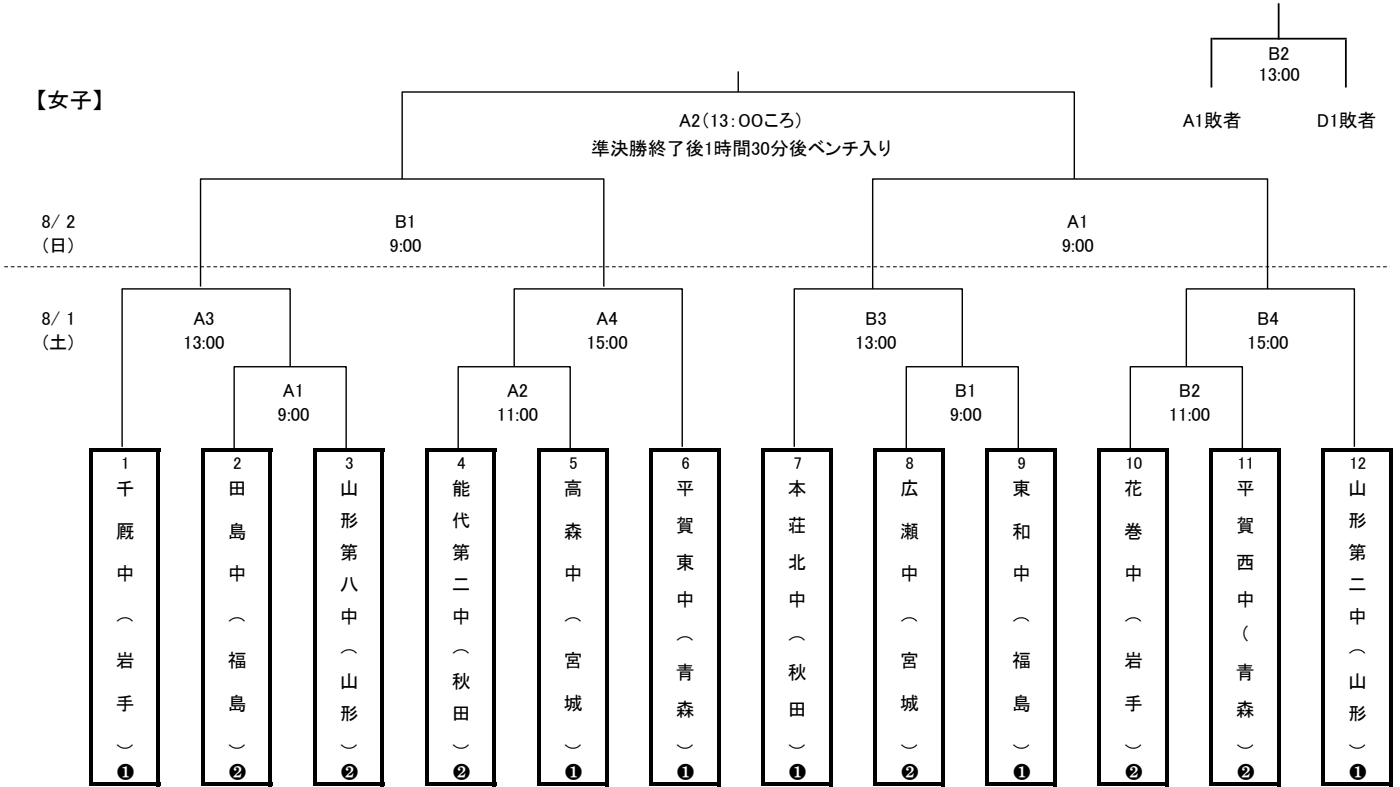

平成27年度 東北中学校体育大会
 第42回東北中学校女子ソフトボール大会
 第28回東北中学校男子ソフトボール大会
 組み合わせトーナメント表

第3代表決定戦

【女子】

【男子】