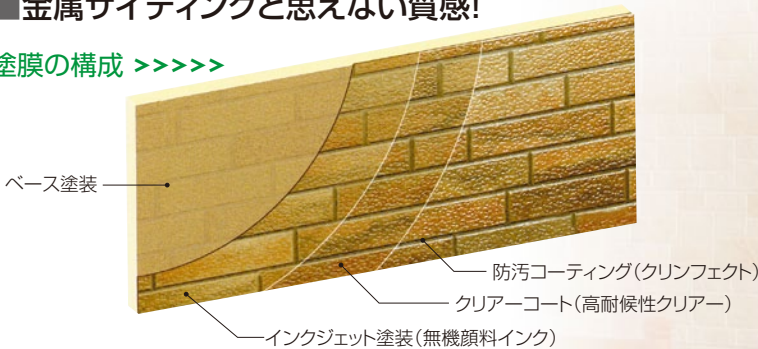

業界初「インクジェット塗装」の特長

- 長期にわたり変色を防ぐ!
- 104通りの色彩を表現!
- 金属サイディングと思えない質感!

塗膜の構成 >>>>>