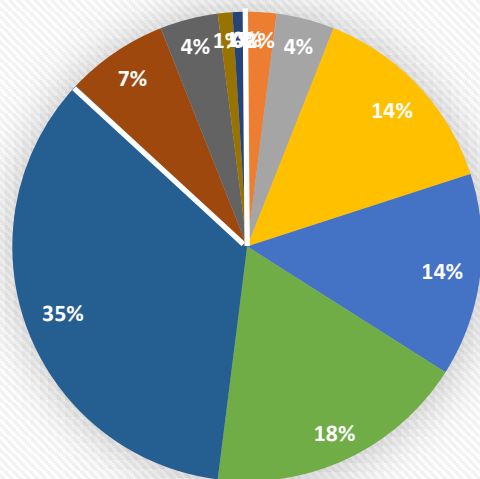

名古屋シティマラソン2016ハーフ

■ ペインスケール ■ 0 ■ 1 ■ 2 ■ 3 ■ 4 ■ 5 ■ 6 ■ 7 ■ 8 ■ 9 ■ 10

平成28年3月13日(日)
処置人数 132名(コンディショニング含む)
ペインスケール協力者 125名
ペインスケール5以下...87%