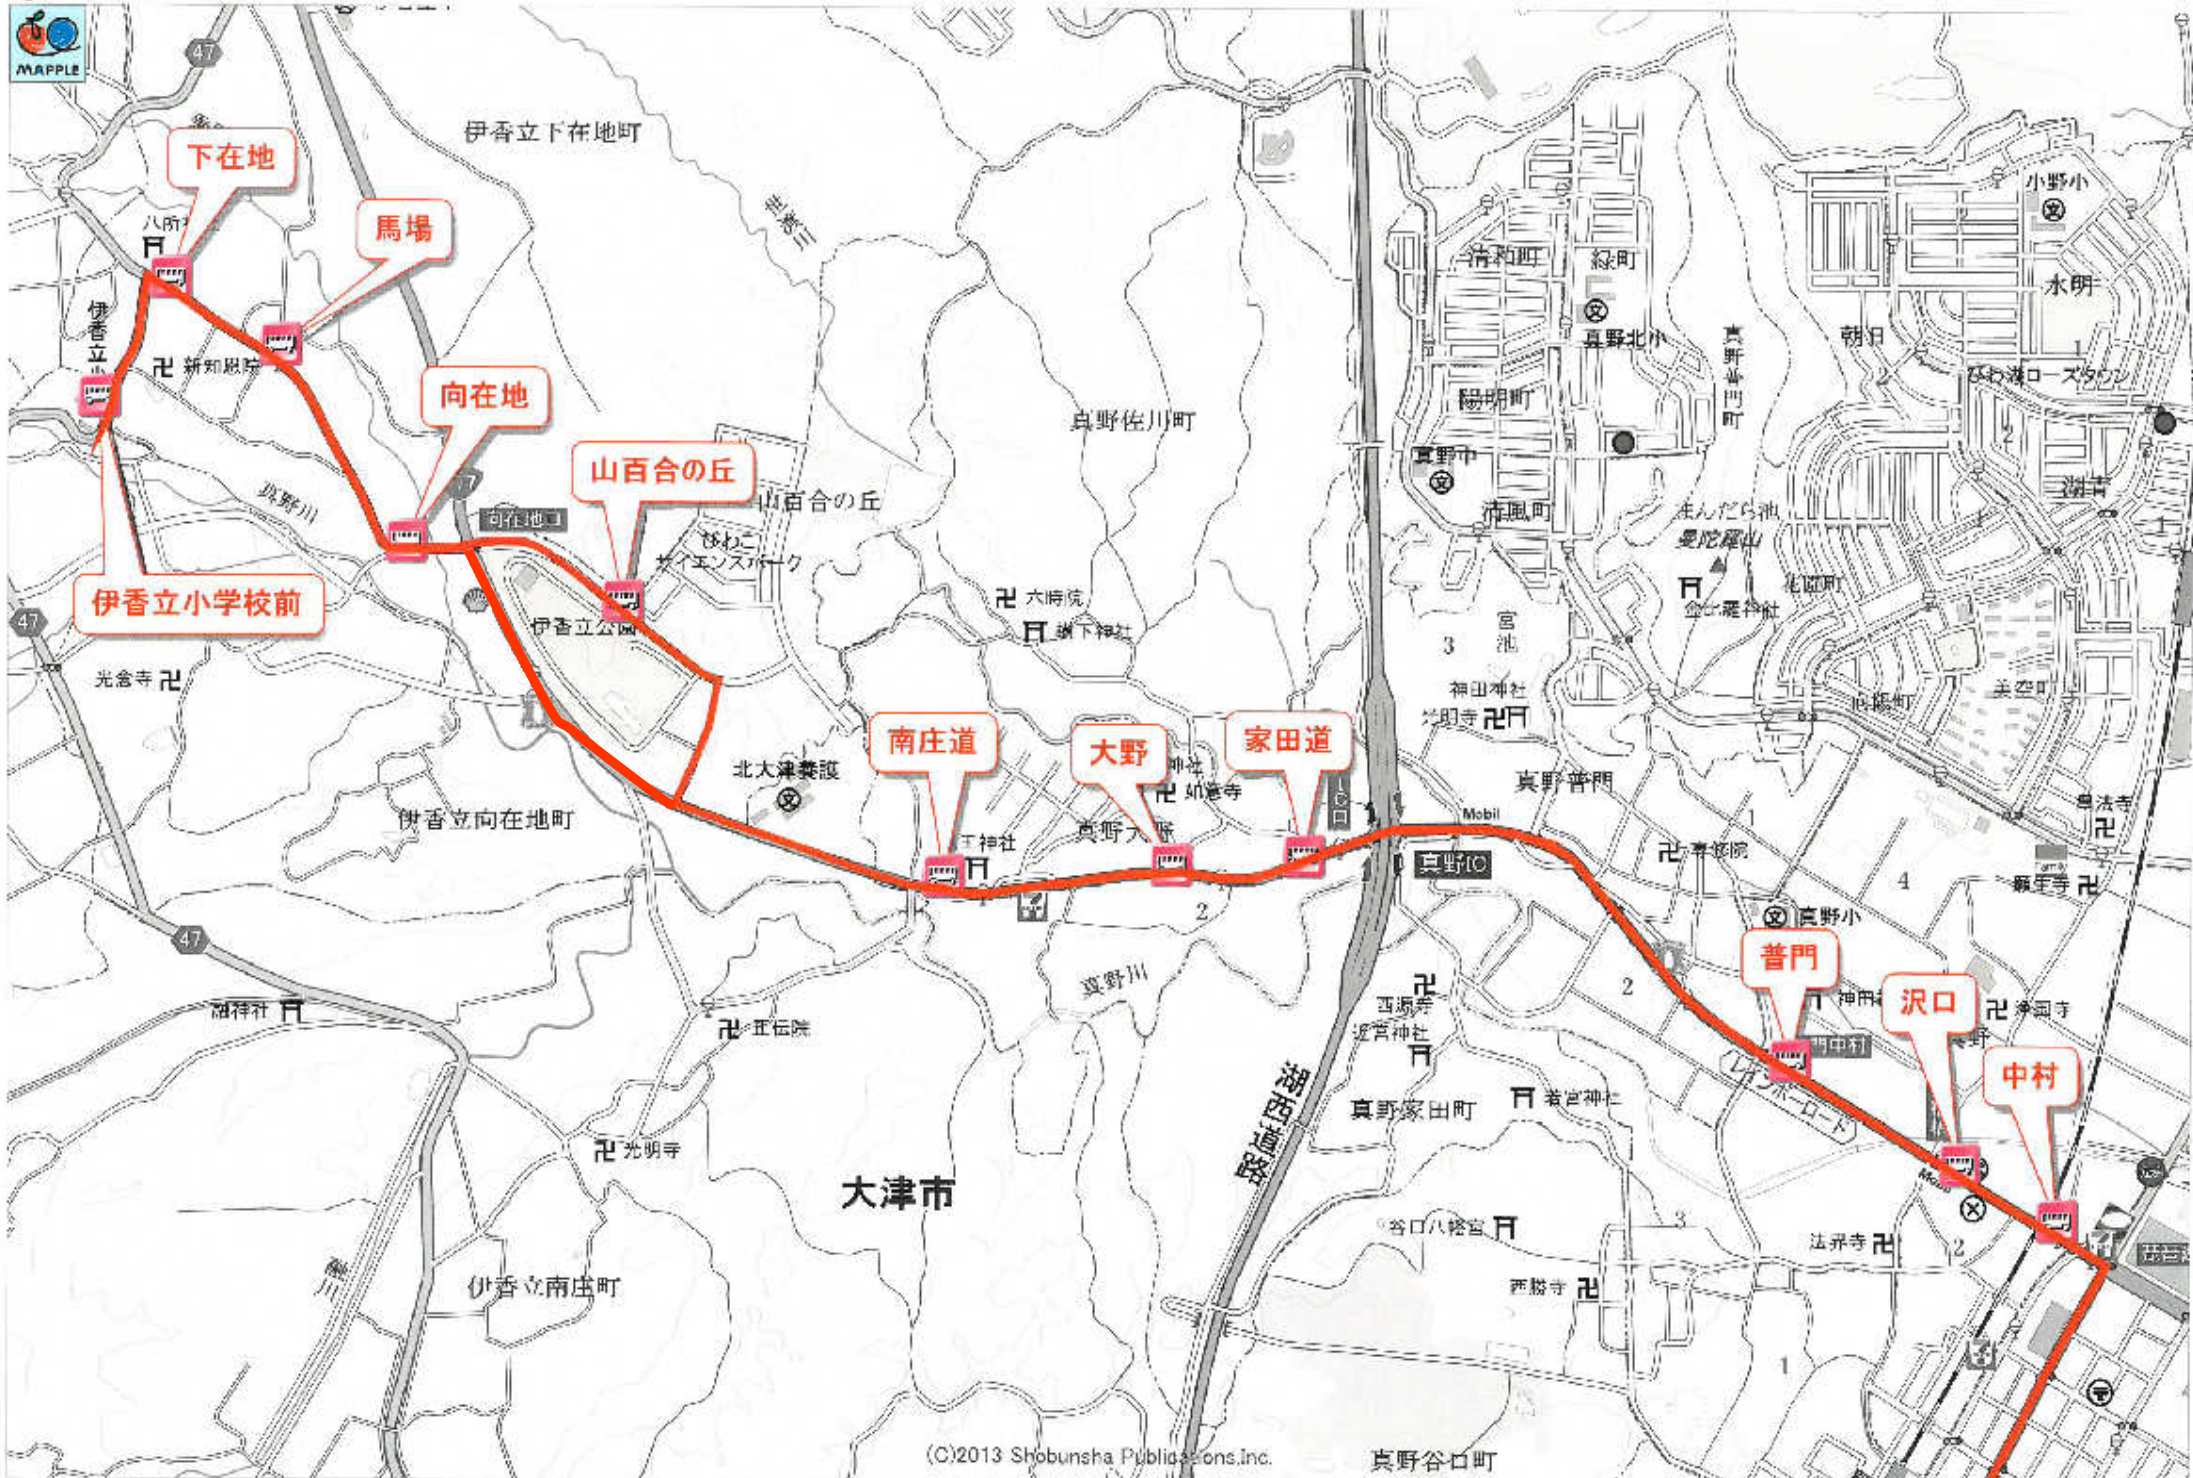

# ④伊香立 方面

(C)2013 Shobunsha Publications, Inc.

真野谷口町

1 : 16,500 相当

地図上の1センチは約165メートル