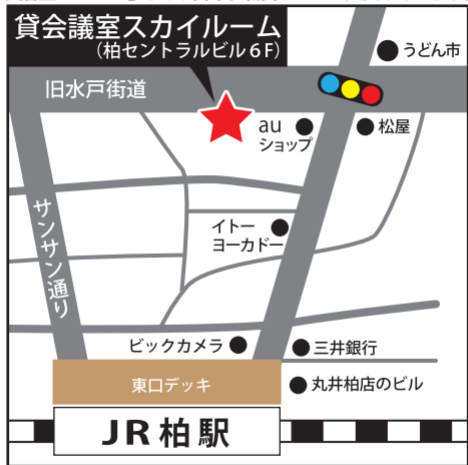

美容室「EARTH」さんが目印。右側にビルの入口があります。

千葉県柏市柏 2-5-8 柏セントラルビル 6F