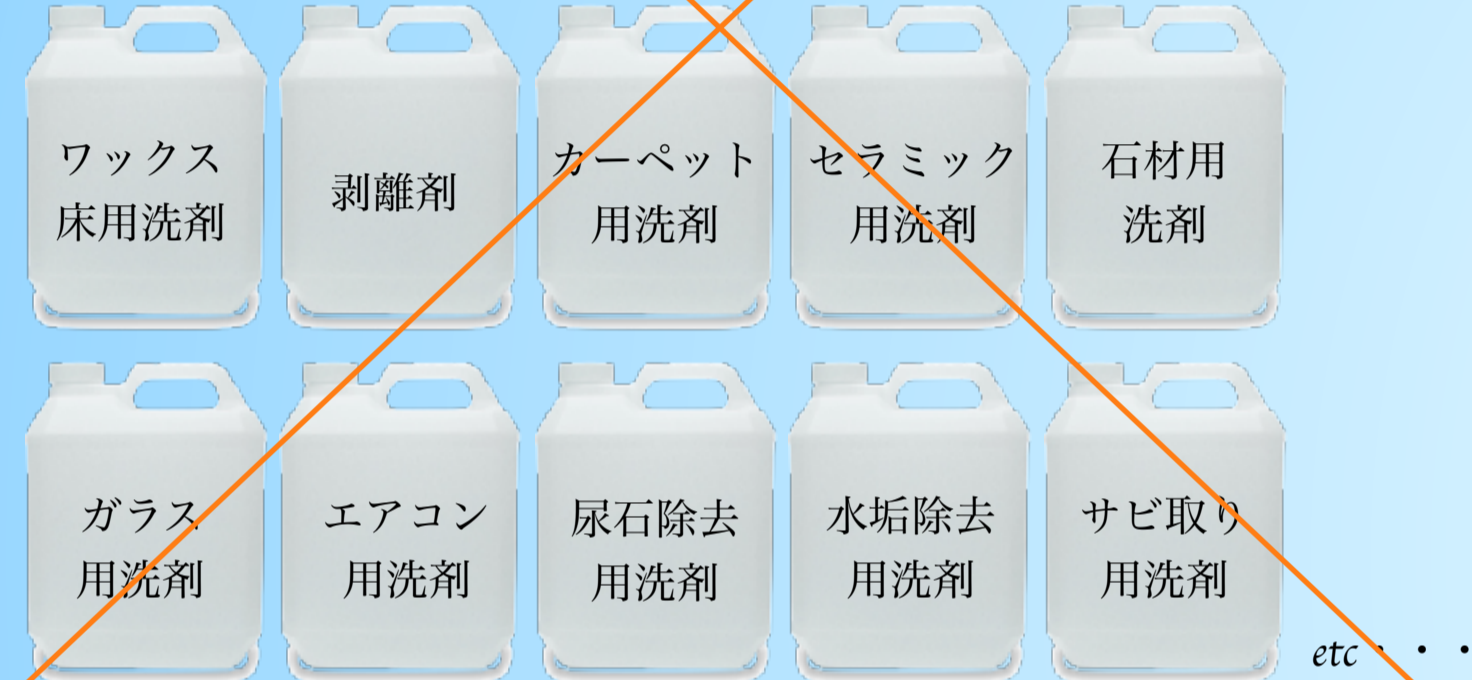

# 多機能還元水

【業界初】1本で現場管理 考えることをやめてシンプルに

一般的な清掃会社の洗剤

定期清掃用洗剤

管理時間の無駄・無駄な在庫増

アルカリや酸という概念のない新たな洗浄の世界へ

6,980円/2L・1000倍

床に塗り洗いで0.35円/m<sup>2</sup>  
(100cc/m<sup>2</sup>)