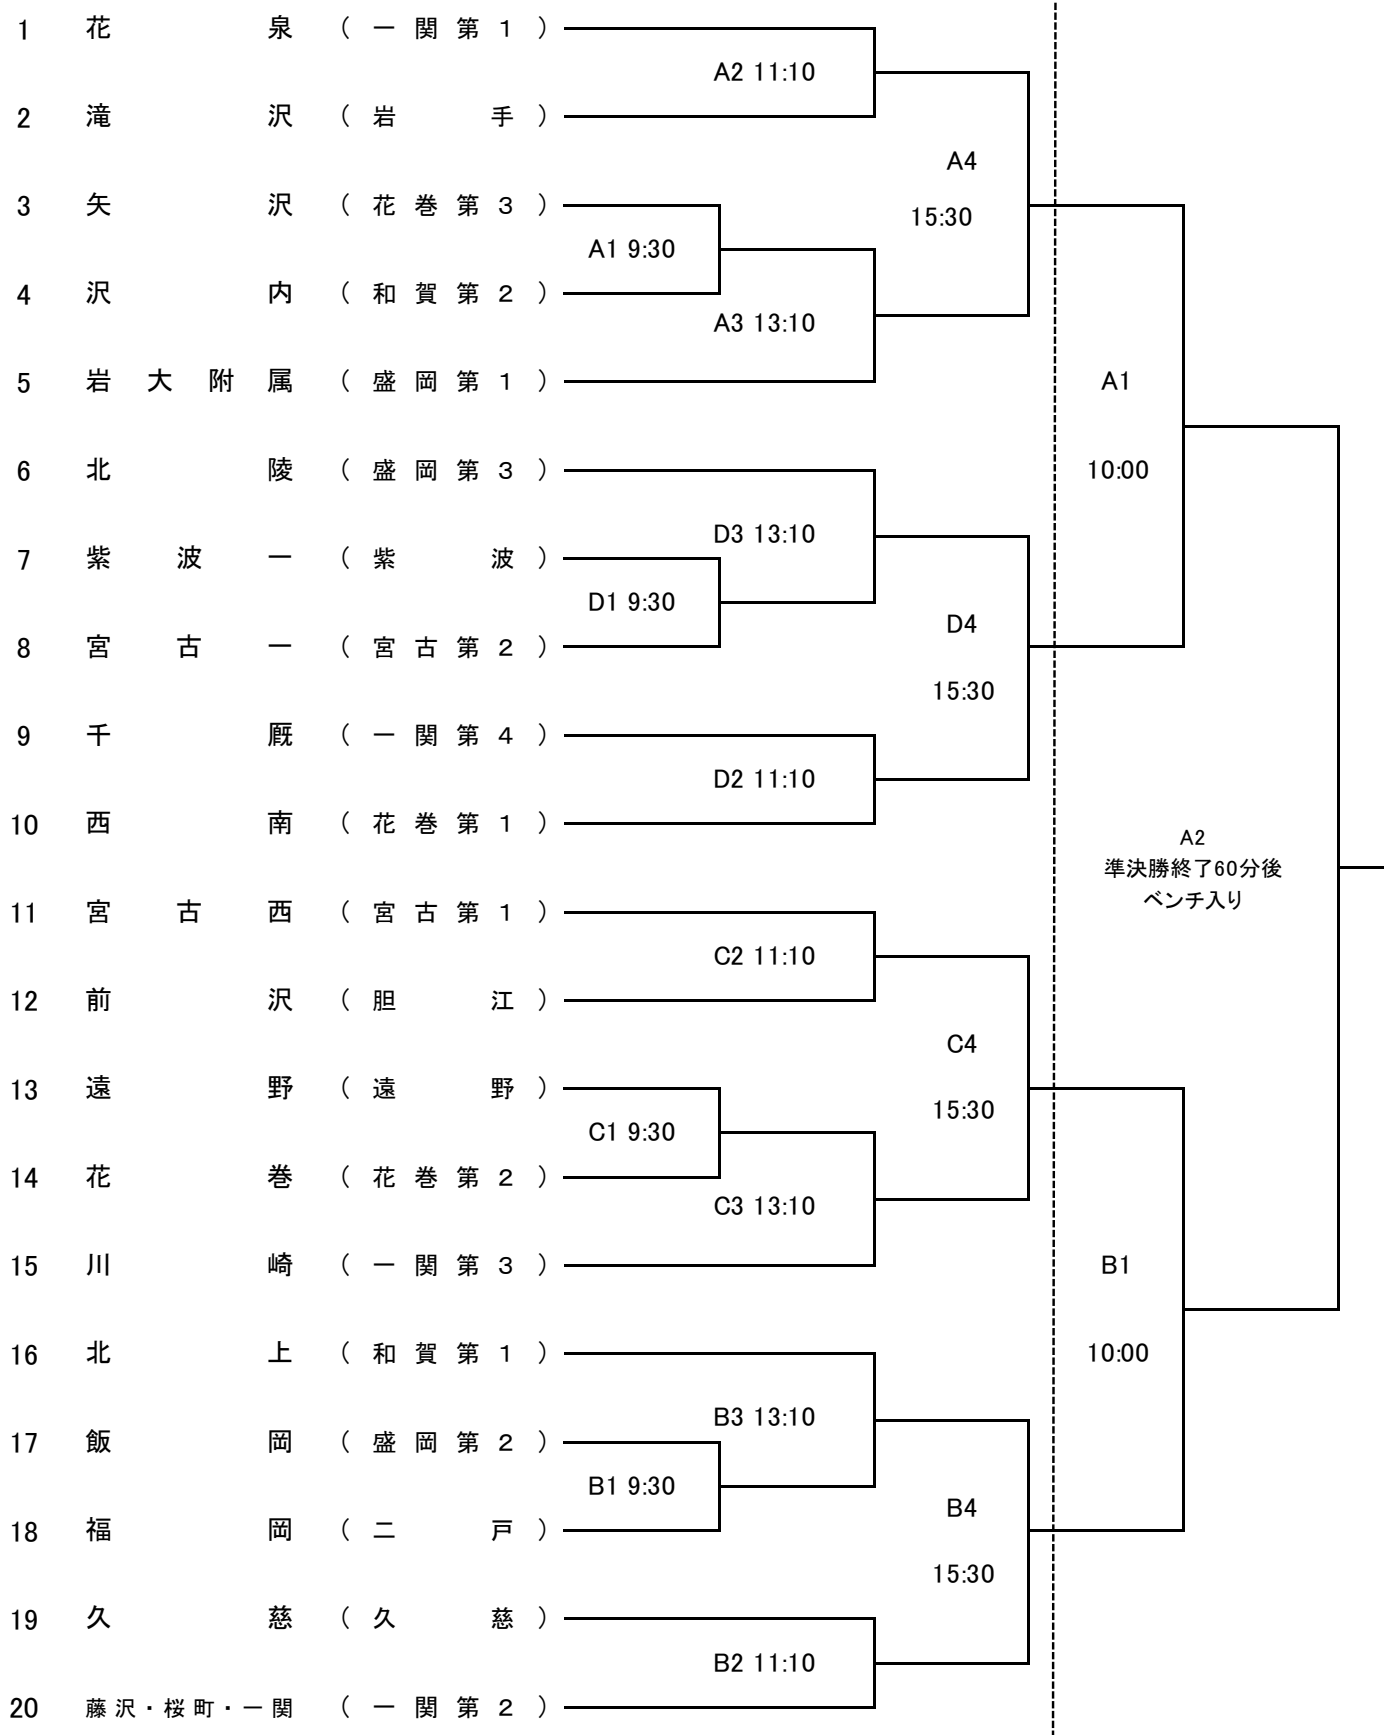

# 平成30年度 第65回 岩手県中学校総合体育大会 ソフトボール競技 組み合わせ

会場 花巻市石鳥谷ふれあい運動公園 A～D球場

7月14日(土)

7月15日(日)

\*□ 同一地区代表校は、準決勝・決勝まで対戦しないように配慮した。